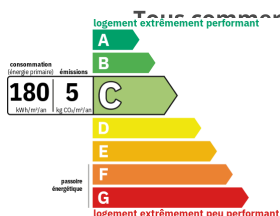

SECTEUR

Vue

Dégagée pas de vis à vis